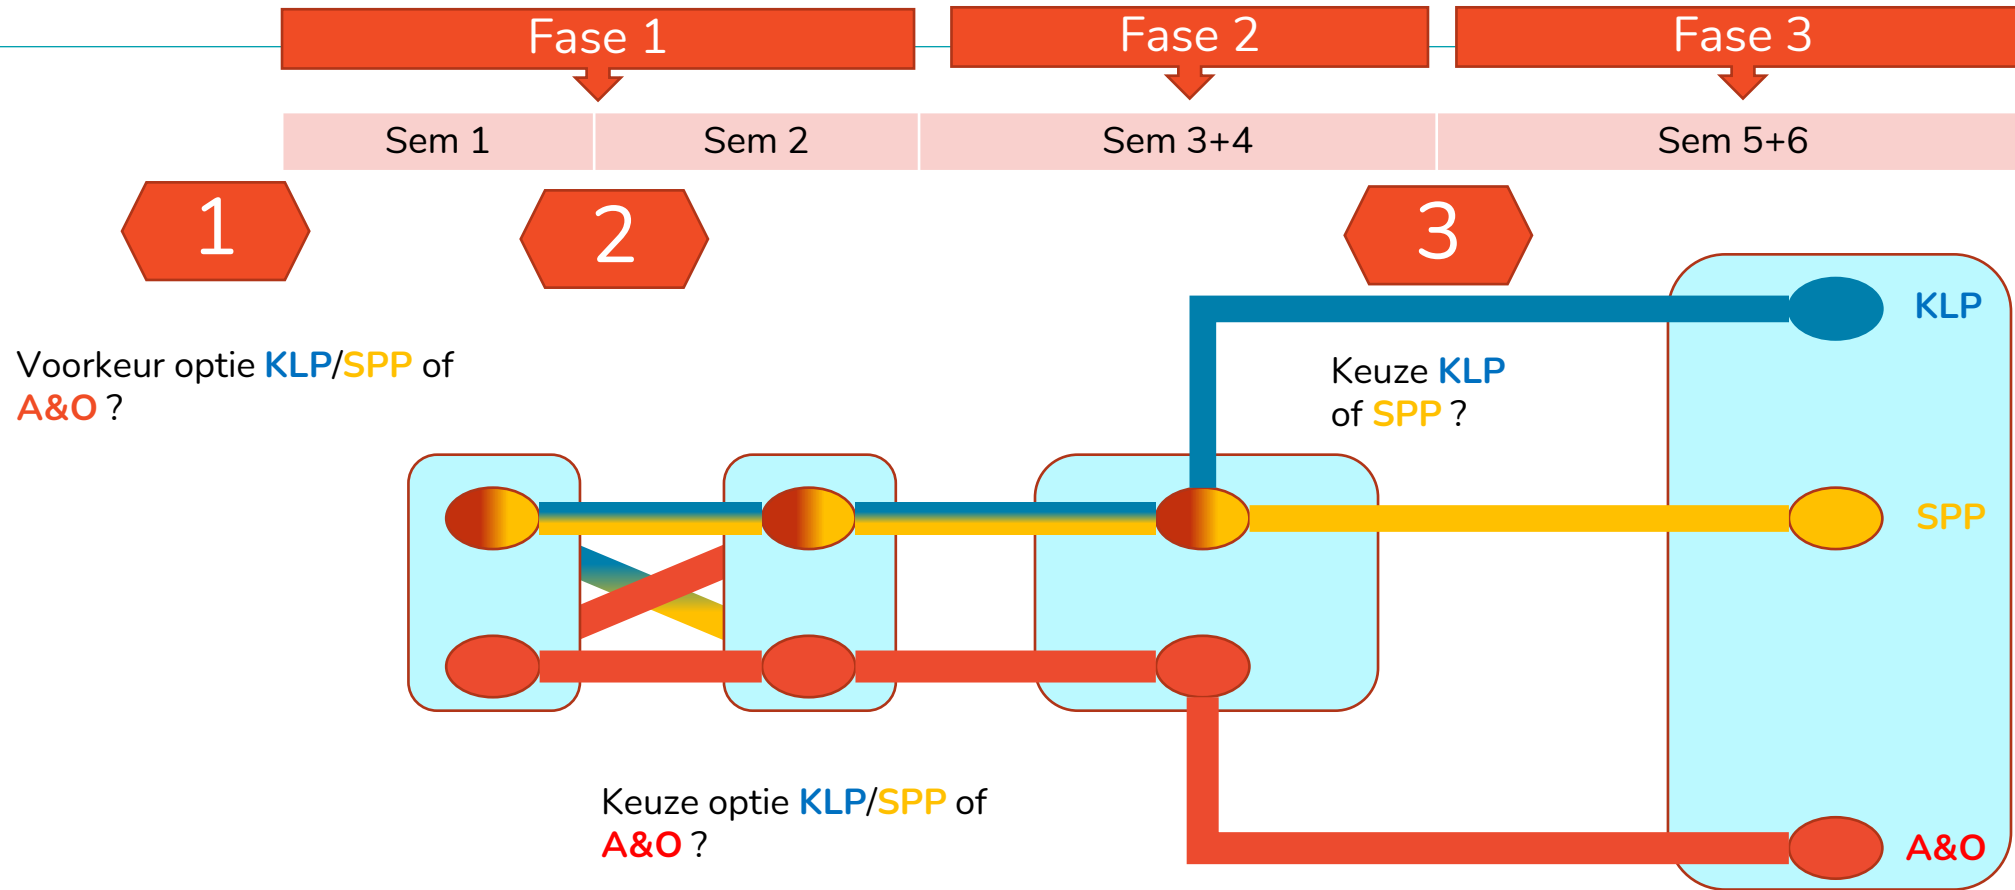

Is toegepaste psychologie de ware voor jou?